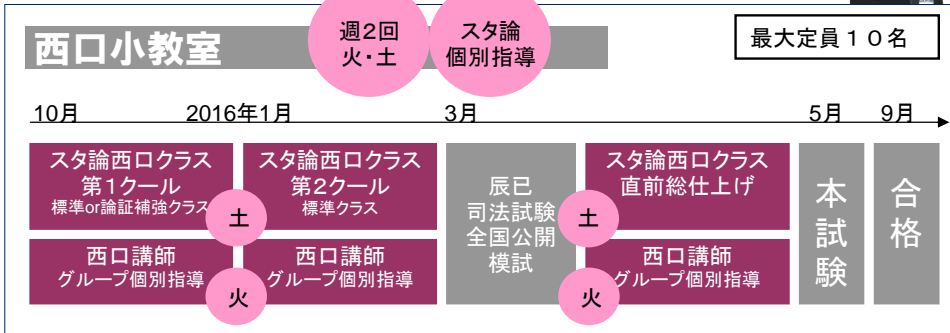

西口小教室 ~西口合格猛特訓クラス

■通算合格率47.6%! 驚異の合格率を誇る「西口小教室」再び。

西口小教室の特徴

■土曜:スタ論西口クラス・週1回直前まで。

本年度大幅にパワーアップした「スタ論西口クラス」が本教室のベースです。10月から試験直前まで、週1回。10月から3月までは予習講義→スタ論→復習講義→優答分析講義で基礎知識も答案の書き方もフルサポート。希望者は年内にはオリジナル論証集を使用した論証補強講義まで。更に、全国模試を挟んで、本試験直前までは知識総まとめと直前予想。半年間、スタ論をベースメーカーにしながら、知識・書き方・メンタルまで徹底的に強化するのが「スタ論西口クラス」です。
【合格率】スタ論西口クラス(大阪LIVE)42.9% 西口竜司の直前ゼミ(大阪LIVE)50.0%

■火曜:個別答案指導で個々の弱点を克服。

高い合格率を誇る「スタ論西口クラス」に、個別答案指導を加え、室員の合格率70%以上を目指すのが「西口小教室」です。毎回スタ論のどちらか1問を素材とし、全室員の答案を西口先生自ら添削。そして、ゼミ当日は、ゼミ生全員で、各人の答案を徹底的に検証します。いくら実力があっても、それを他人に伝えることが出来なければ、合格することは出来ません。ゼミではこの点にこだわり、各人の表現の癖・修正点を徹底的に指導します。また知識面での不足に関しては個別に宿題を出すなどして、個人の弱点補強も同時に行います。

西口小教室 スケジュール

■西口小教室 グループ個別指導【1クール】

| 回数 | | 大阪本校 | | 京都本校 | |
|----|------|----------|----------|------|------|
| | | LIVE | LIVE | LIVE | LIVE |
| 1 | 公法系1 | 10/13(火) | 10/15(木) | | |
| 2 | 公法系2 | 10/27(火) | 10/29(木) | | |
| 3 | 民事系1 | 11/10(火) | 11/12(木) | | |
| 4 | 民事系2 | 11/24(火) | 11/26(木) | | |
| 5 | 刑事系1 | 12/8(火) | 12/10(木) | | |
| 6 | 刑事系2 | 12/22(火) | 12/24(木) | | |